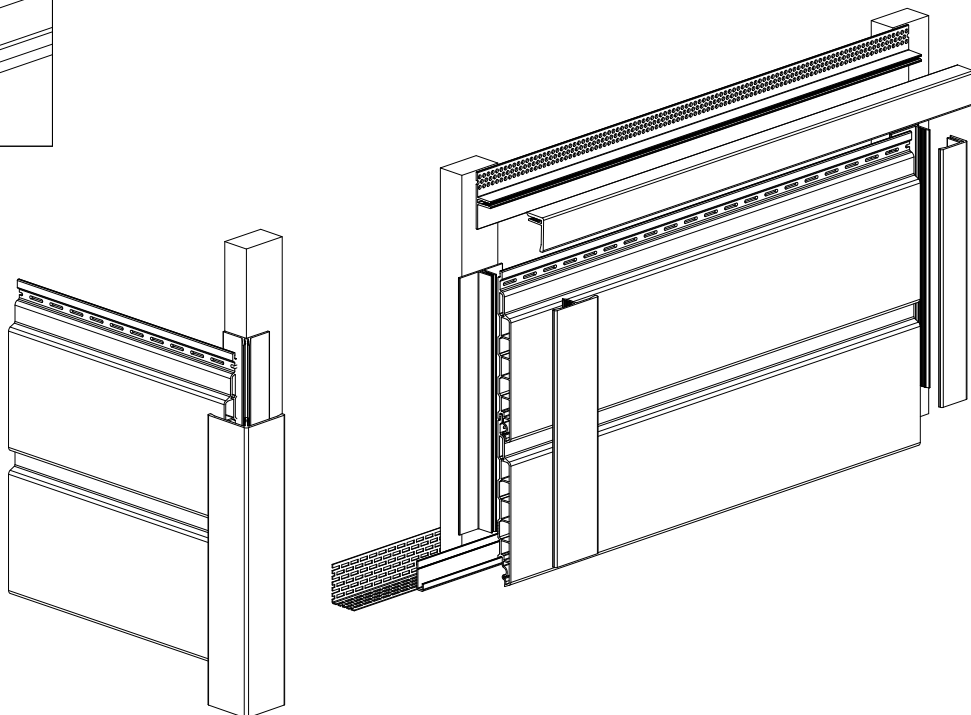

Die Zukunft ist 100% RECYCELt.

vinyPlus Shadow Rundprofil *Holzstruktur foliert*

Schatten in der Fuge. Lichtblick an der Fassade. Genau wie unsere beliebten vinyPlus Profile bestehen unsere vinyPlus Shadow Profile zu 100 % aus recyceltem Kunststoff, beschichtet mit einer UV-beständigen Strukturfolie. Die hochwertigen Folien bestehen durch ihre Farbgebung und -vielfalt. Im montierten Zustand ergibt sich die moderne, traditionelle Anmutung einer kontrastreichen, offenen Schalung.

Außenecke

Lüftungsprofil und Starterleiste

Abschlussprofil

U-Profil

H-Profil

Sheffield Oak Alpin

Sheffield Oak Beton

Artisan Oak