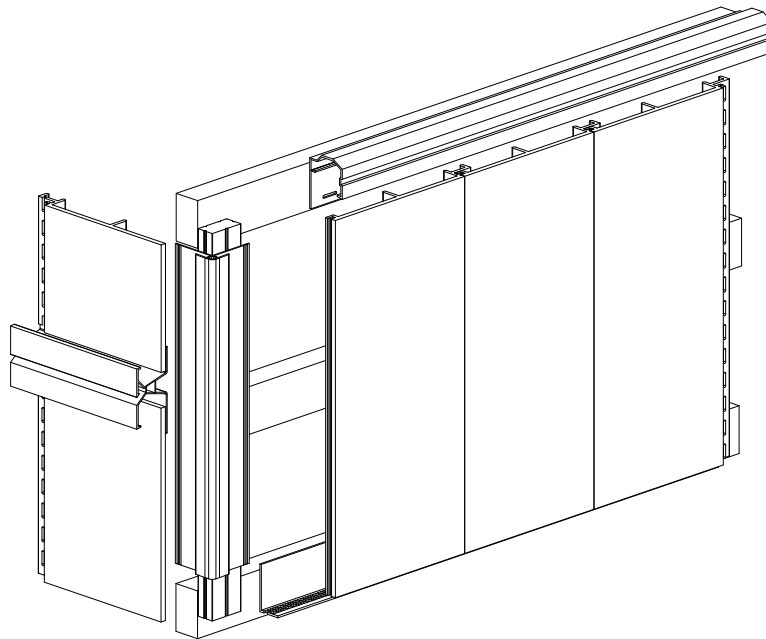

Tirol

Montageanleitung

Weitere Dekore