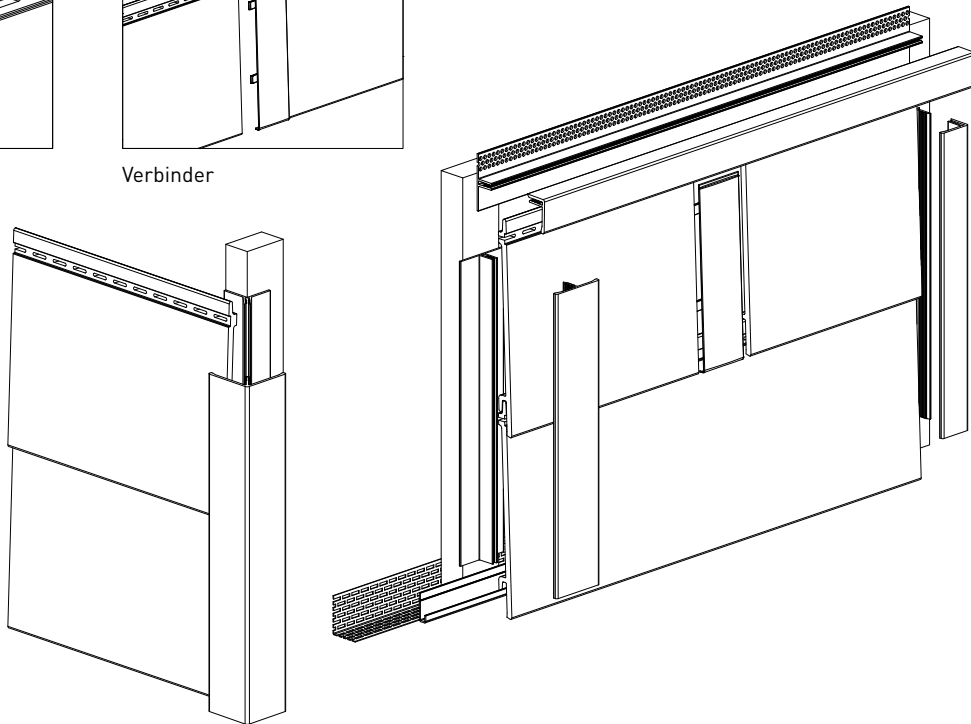

Tradition trifft modernste Dekore.

vinylBoard Design Holzstruktur foliert

Die Designvariante von vinylBoard überzeugt mit ihren super matten Dekoren in Echtholzoptik. vinylBoard Design Fassadenbekleidungen werden im Regelfall als traditionelle Stülpschalung horizontal verbaut. Die Profile bestechen durch ihre einzigartige Optik, ihre Langlebigkeit und Stabilität.

Außenecke

Lüftungsprofil und Starterleiste

Abschlussprofil

U-Profil

H-Profil

Verbinder

Sheffield Oak Alpin

Sheffield Oak Beton